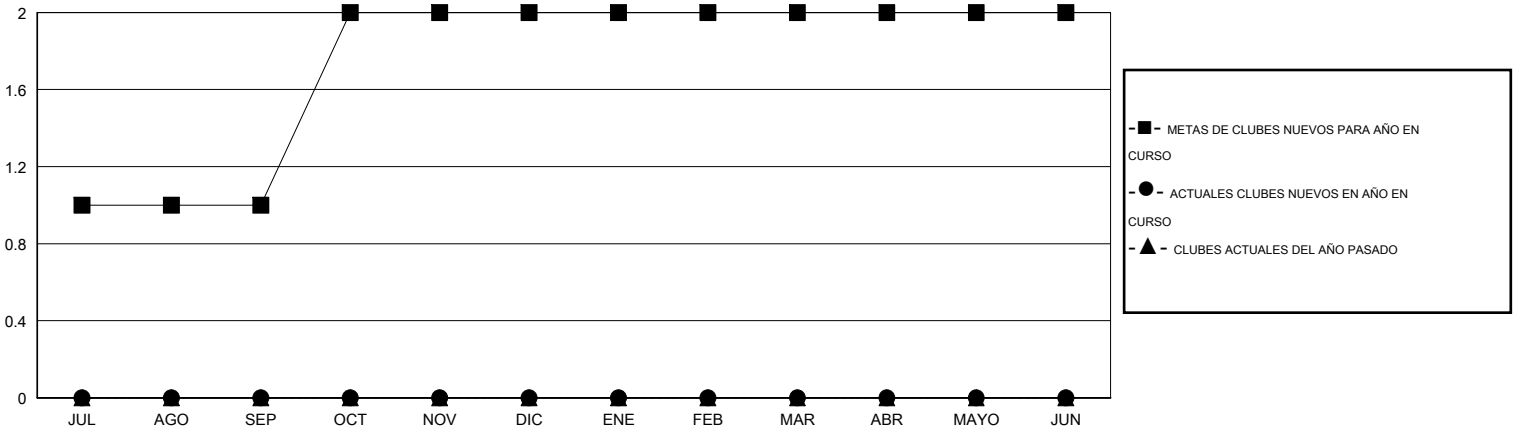

MONTHLY MEMBERSHIP PROGRESS REPORT

District S 1

Results as of: 2/28/2014

GMT: Pedro Marrello

UBICACIÓN BOLIVIA

GMT DE AE 3

Clubes					socios				
RESULTADOS DE 2013-2014					RESULTADOS DE 2013-2014				
TRIMESTRE	META DE CLUBES NUEVOS	ACTUALES NUEVOS CLUBES	BAJAS ACTUALES DE CLUBES	ACTUAL GANANCIA/ PÉRDIDA NETA	TRIMESTRE	META DE SOCIOS NUEVOS	ACTUALES SOCIOS AÑADIDOS	BAJAS ACTUALES DE SOCIOS	ACTUAL GANANCIA/ PÉRDIDA NETA
JUL/AGO/SEP	1	0	0	0	JUL/AGO/SEP	15	29	15	14
OCT/NOV/DIC	1	0	0	0	OCT/NOV/DIC	45	11	15	-4
ENE/FEB/MAR	0	0	0	0	ENE/FEB/MAR	29	8	31	-23
ABR/MAYO/JUN	0	0	0	0	ABR/MAYO/JUN	24	0	0	0

METAS Y CIFRA ACUMULATIVA DE CLUBES NUEVOS

METAS Y CIFRA ACUMULATIVA DE SOCIOS

CLUBES DADOS DE BAJA: 0	17 CLUBS OF 28 AÑADIERON 1 O MÁS SOCIOS NUEVOS	<u>DISTRIBUCIÓN POR SEXO</u>
		MASCULINO 254 (47.12%)
		FEMENINO 285 (52.88%)
<u>SOCIOS DADOS DE BAJA</u>	CLIC AQUÍ PARA DATOS DE SALUD DE CLUB	SOCIOS EN UNIDAD FAMILIAR 122
FALLECIDOS 10		CABEZA DE FAMILIA 56
CLUB CANCELADO 0		NO ES CABEZA DE FAMILIA 66
OTRO 51		
TOTAL 61		