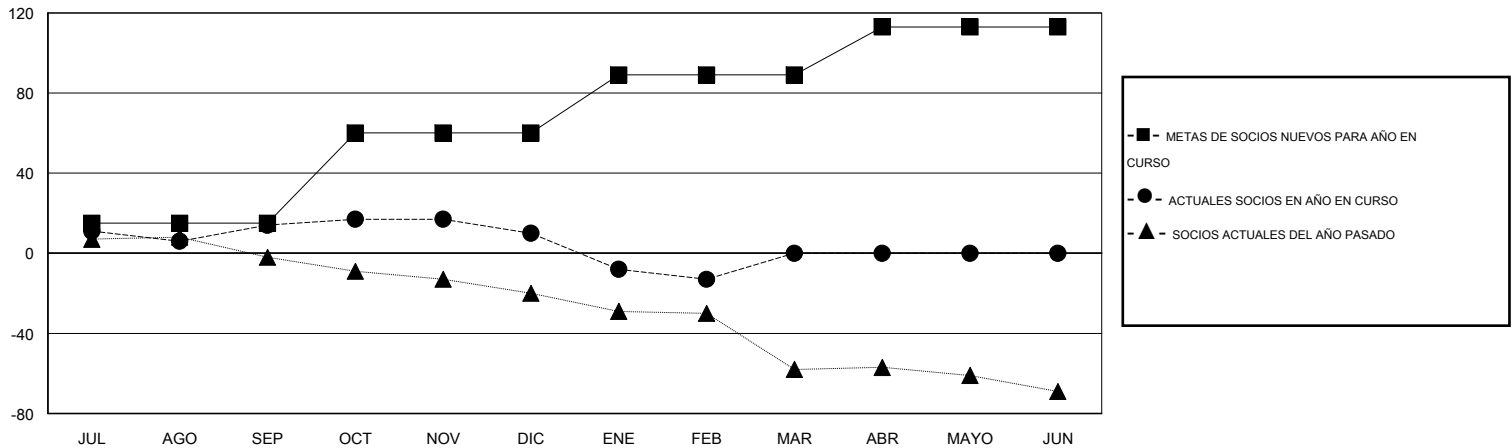

MONTHLY MEMBERSHIP PROGRESS REPORT

District S 1

Results as of: 2/28/2014

GMT: Pedro Marrello

UBICACIÓN BOLIVIA

GMT DE AE 3

Clubes					socios				
RESULTADOS DE 2013-2014					RESULTADOS DE 2013-2014				
TRIMESTRE	META DE CLUBES NUEVOS	ACTUALES NUEVOS CLUBES	BAJAS ACTUALES DE CLUBES	ACTUAL GANANCIA/ PÉRDIDA NETA	TRIMESTRE	META DE SOCIOS NUEVOS	ACTUALES SOCIOS AÑADIDOS	BAJAS ACTUALES DE SOCIOS	ACTUAL GANANCIA/ PÉRDIDA NETA
JUL/AGO/SEP	1	0	0	0	JUL/AGO/SEP	15	29	15	14
OCT/NOV/DIC	1	0	0	0	OCT/NOV/DIC	45	11	15	-4
ENE/FEB/MAR	0	0	0	0	ENE/FEB/MAR	29	8	31	-23
ABR/MAYO/JUN	0	0	0	0	ABR/MAYO/JUN	24	0	0	0

METAS Y CIFRA ACUMULATIVA DE CLUBES NUEVOS

METAS Y CIFRA ACUMULATIVA DE SOCIOS

CLUBES DADOS DE BAJA: 0	17 CLUBS OF 28 AÑADIERON 1 O MÁS SOCIOS NUEVOS	<u>DISTRIBUCIÓN POR SEXO</u>
		MASCULINO 254 (47.12%)
		FEMENINO 285 (52.88%)
<u>SOCIOS DADOS DE BAJA</u>	CLIC AQUÍ PARA DATOS DE SALUD DE CLUB	SOCIOS EN UNIDAD FAMILIAR 122
FALLECIDOS 10		CABEZA DE FAMILIA 56
CLUB CANCELADO 0		NO ES CABEZA DE FAMILIA 66
OTRO 51		
TOTAL 61		